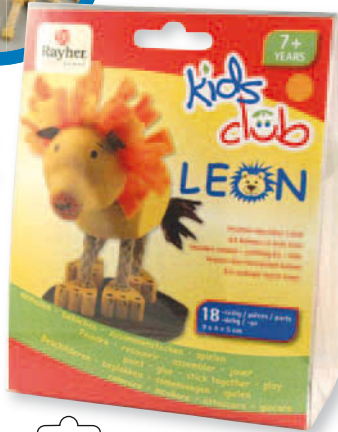

**Kit Animaux en bois**

Cet emballage contient tout ce qu'il faut pour réaliser ces petits animaux amusants. Simplement peindre les différentes parties du corps, coller, assembler et jouer.

## PRETTY

## LEON

75 554 00  
Kit animal en bois - Lion  
Leon, 9x4x5 cm, en 18 parties

75 557 00  
Kit animal en bois - Vache  
Pretty, 9x4x5 cm, 18 tlg.