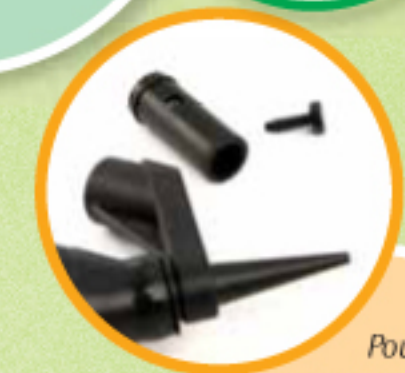

1 - 2 - 3 fini

Les petits pendentifs „mignons” pour cadeaux sont dessinés à l'aide d'un pochoir et pulvérisés avec un marqueur couleur or „grosse pointe” et Airbrush-Pens. Le marqueur peut aussi être utilisé pour mettre une inscription sur les pendentifs.

Mettre le marqueur dans le support

Position exacte de la pointe du marqueur

80°
angle de pulvérisation

Une pression courte et forte ... et c'est parti

Distance normale du papier (env. 50 mm)

Pour des effets plus fins tenir la pointe un peu plus haut (env. 100 mm)

Pour des marqueurs plus gros enlever l'adaptateur

Crayon de marquage,
pointe large "M"
38 261 06 or
38 261 22 argent

Crayon de marquage,
pointe fine "S"
38 260 06 or
38 260 22 argent

Des cartes et des boîtes-cadeau sont très jolies avec des effets dorés.
Dessiner des cœurs sur du papier, les découper puis pulvériser. Les formes
de cœur peuvent être utilisées pour beaucoup de décorations.