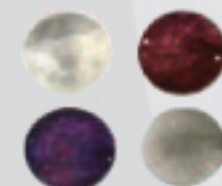

15 058 576 Perle en corne: olive, ø 23x13 mm

16 104 606 Boule plastique-métallique, ø 13 mm

16 105 606 Boule plastique-métallique, ø 19 mm

16 106 606 Lentille plastique métallique, 14x6 mm

16 107 606 Cylindre plastique-métallique, 25x10 mm

16 108 606 Ovale plastique-métallique, 29x16 mm

16 109 606 Olive plastique-métallique, 16x13 mm

16 110 606 Olive plastique-métallique, 27x17 mm

16 111 606 Olive à rainures plastique métallique, 30x13 mm

16 112 606 Olive à rainures plastique métallique, 24x15 mm

16 113 606 Oliva scanalata-plast.-metalliz., 25x9 mm

16 114 606 Perle à rainures plastique-métallique, ø 13 mm

17 015 ... Élément bijoux nacre: Plaquette, 30 mm

17 016 ... Élément bijoux nacre: Plaquette, 40 mm