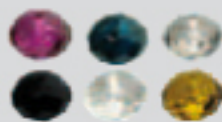

Des pièces de qualité supérieure avec de magnifiques effets de couleurs invitent à réaliser de nombreuses combinaisons. Laissez-vous fasciner par les formes extraordinaires de chaque perle.

Les perles Delica et Premium se prêtent très bien pour faire un mélange avec différents matériaux.

-  12 019 ... Perle en bois: Olive, 10x30 mm
-  12 037 ... Perle en bois: Taille diamant, 12x17 mm
-  12 038 ... 20x25 mm
-  12 039 ... 22x27 mm
-  12 058 ... Perle Tiger Buri, ca.10 mm
-  12 078 ... Élément en bois: rond, 39x31 mm
-  12 079 ... Élément en bois: ovale, 54x25 mm
-  12 080 ... Élément en bois: Rectangle, 40x31 mm
-  14 331 ... Perle en verre: Galet 26x22 mm
-  14 332 ... Perle en verre: Boule, ø 16 mm
-  14 333 ... Perle facettée en verre: Fancy Cut, 12 mm
-  14 334 ... Perle facettée en verre: Fancy Cut, 14 mm
-  15 032 ... Bijoux acryliques Olive, facettés, 36x24 mm

15 033 ... Bijoux acryliques Carré, facettés, 20x20 mm

15 034 ... Bijoux acryliques Perle, facettés, 18 mm

15 055 576 Perle en corne: cylindre, 24x19 mm

15 056 576 Perle en corne: cylindre, 14x11 mm

15 057 576 Perle en corne: boule, ø 20 mm